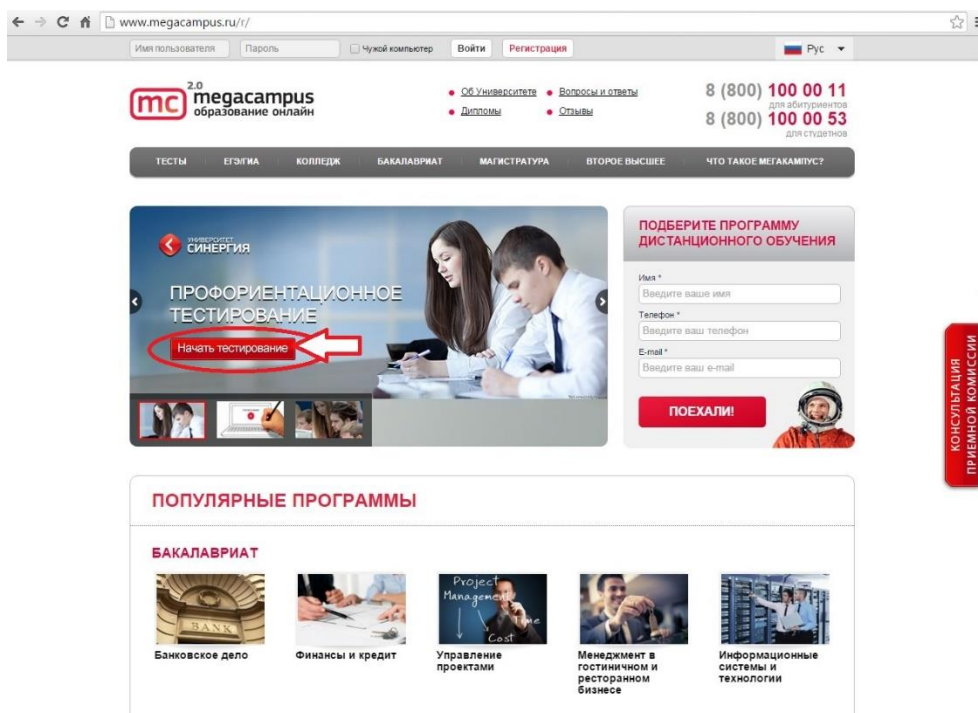

Инструкция по профориентационному тестированию

1. Перейдите на сайт www.megacampus.ru

2. Нажмите на кнопку «Начать тестирование» на баннере «Профориентационное тестирование».

3. После того как вы будете перенаправлены на страницу «Профориентационное тестирование на портале MEGACAMPUS.RU», нажмите на кнопку «Начать тестирование».

ТЕСТЫ ЕГЭ/ГИА КОЛЛЕДЖ БАКАЛАВРИАТ МАГИСТРАТУРА ВТОРОЕ ВЫСШЕЕ ЧТО ТАКОЕ МЕГАКАМПУС?

ПРОФИОРИЕНТАЦИОННОЕ ТЕСТИРОВАНИЕ НА ПОРТАЛЕ MEGACAMPUS.RU

Университет «Синергия» совместно с компанией «Синергия Софт» запустил проект по профориентационному тестированию учащихся старших классов общеобразовательных учреждений и студентов колледжей.