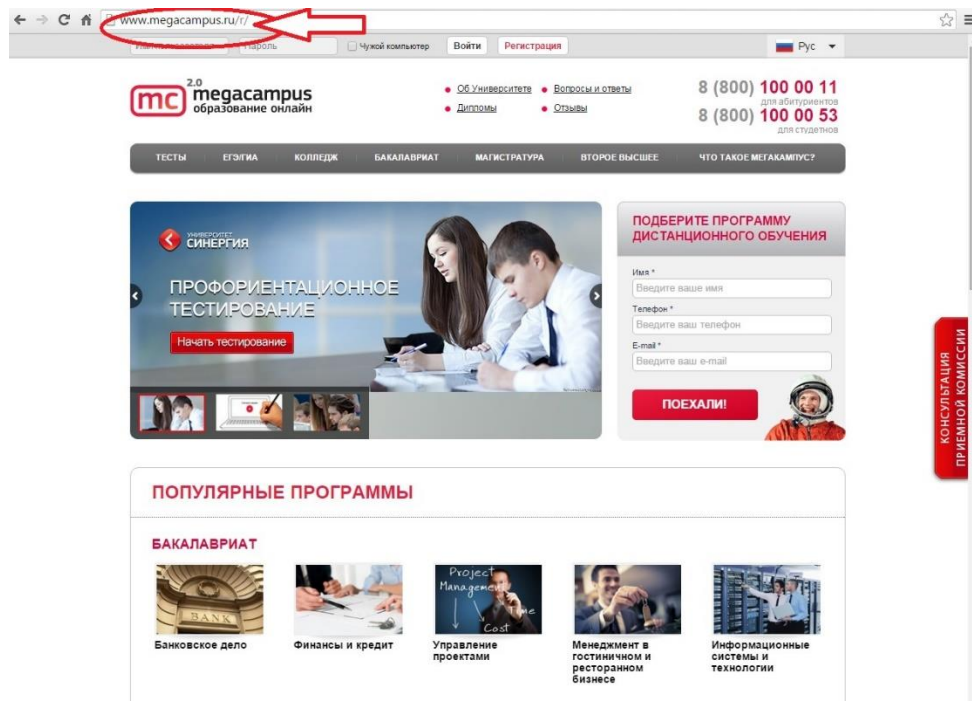

Инструкция по профориентационному тестированию

1. Перейдите на сайт www.megacampus.ru

2. Нажмите на кнопку «Начать тестирование» на баннере «Профориентационное тестирование».

3. После того как вы будете перенаправлены на страницу «Профориентационное тестирование на портале MEGACAMPUS.RU», нажмите на кнопку «Начать тестирование».

ТЕСТЫ ЕГЭ/ГИА КОЛЛЕДЖ БАКАЛАВРИАТ МАГИСТРАТУРА ВТОРОЕ ВЫСШЕЕ ЧТО ТАКОЕ МЕГАКАМПУС?

ПРОФИОРИЕНТАЦИОННОЕ ТЕСТИРОВАНИЕ НА ПОРТАЛЕ MEGACAMPUS.RU

Университет «Синергия» совместно с компанией «Синергия Софт» запустил проект по профориентационному тестированию учащихся старших классов общеобразовательных учреждений и студентов колледжей.